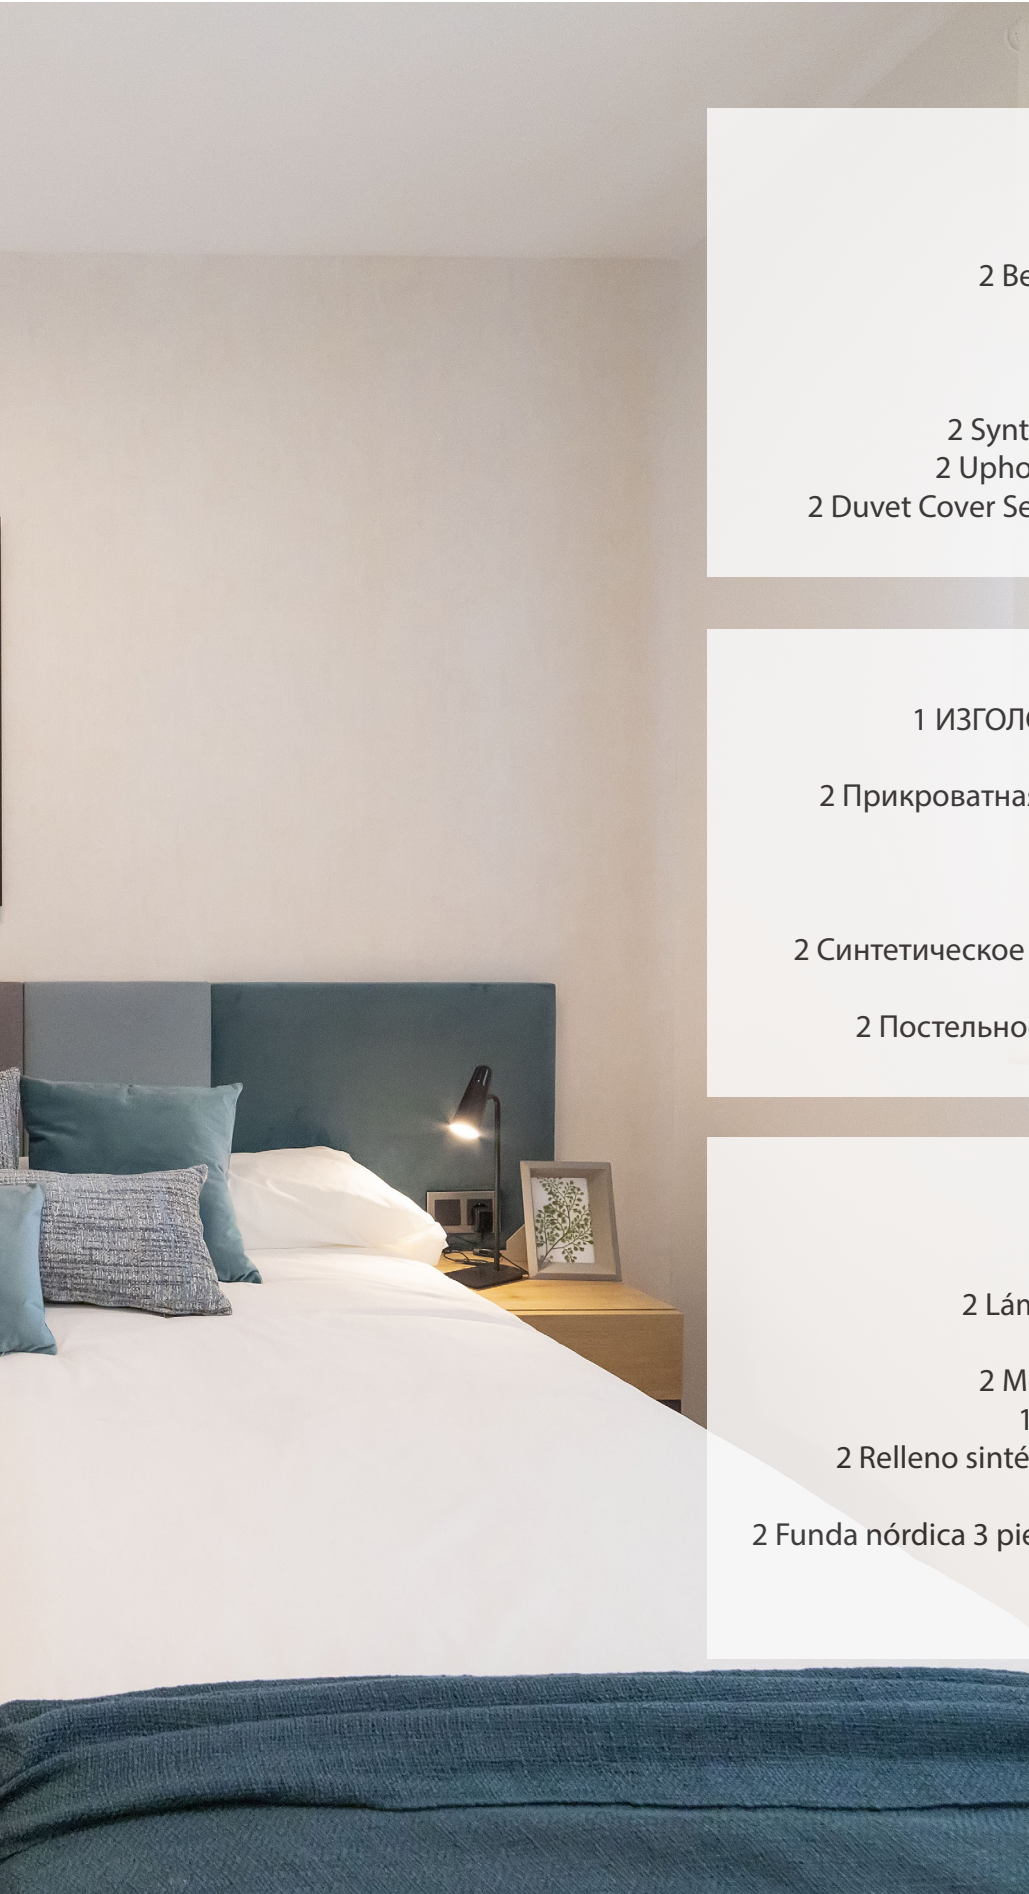

INCLUDED ITEMS

- 1 BED HEAD BEDROOM 3
- 1 Ceiling light
- 2 Bed side table lamp for bedroom 3
- 2 Mattress of 0.90x2.00 mts.
- 2 Bed side table for bedroom 3
- 1 Pull up blind in bedroom 3
- 2 Synthetic filling for a bed of 1.50 mts.
- 2 Upholstered bed base 0,90 x 2,00 mts.
- 2 Duvet Cover Set (3 piece) for bed of 0.90x2.00m
- 2 Viscoelastic foam pillow

СОСТАВНЫЕ ЭЛЕМЕНТЫ

- 1 ИЗГОЛОВЬЕ ДЛЯ КРОВАТИ СПАЛЬНЯ 3
- 1 Потолочный светильник
- 2 Прикроватная настольная лампа (спальня 3)
- 2 Матрац 0.90x2.00м
- 2 Ночной столик (спальня 3)
- 1 Штора
- 2 Синтетическое одеяло для кровати 0.90x2.00м
- 2 Кровать – база 0,90 x 2,00 м
- 2 Постельное бельё для кровати 0,90x2,00м
- 2 Вискоэластичная подушка

ELEMENTOS INCLUIDOS

- 1 CABECERO DORMITORIO 3
- 1 Plafón techo
- 2 Lámpara mesita noche dormitorio 3
- 2 Colchón de 0.90 X 2.00 mts.
- 2 Mesita de noche para dormitorio 3
- 1 Estor en balconera dormitorio 3
- 2 Relleno sintético para cama de 0,90x2,00 mts.
- 2 Base tapizada 0,90x2,00 mts
- 2 Funda nórdica 3 piezas para cama de 0,90x2,00 mts.
- 2 Almohada visco elástica