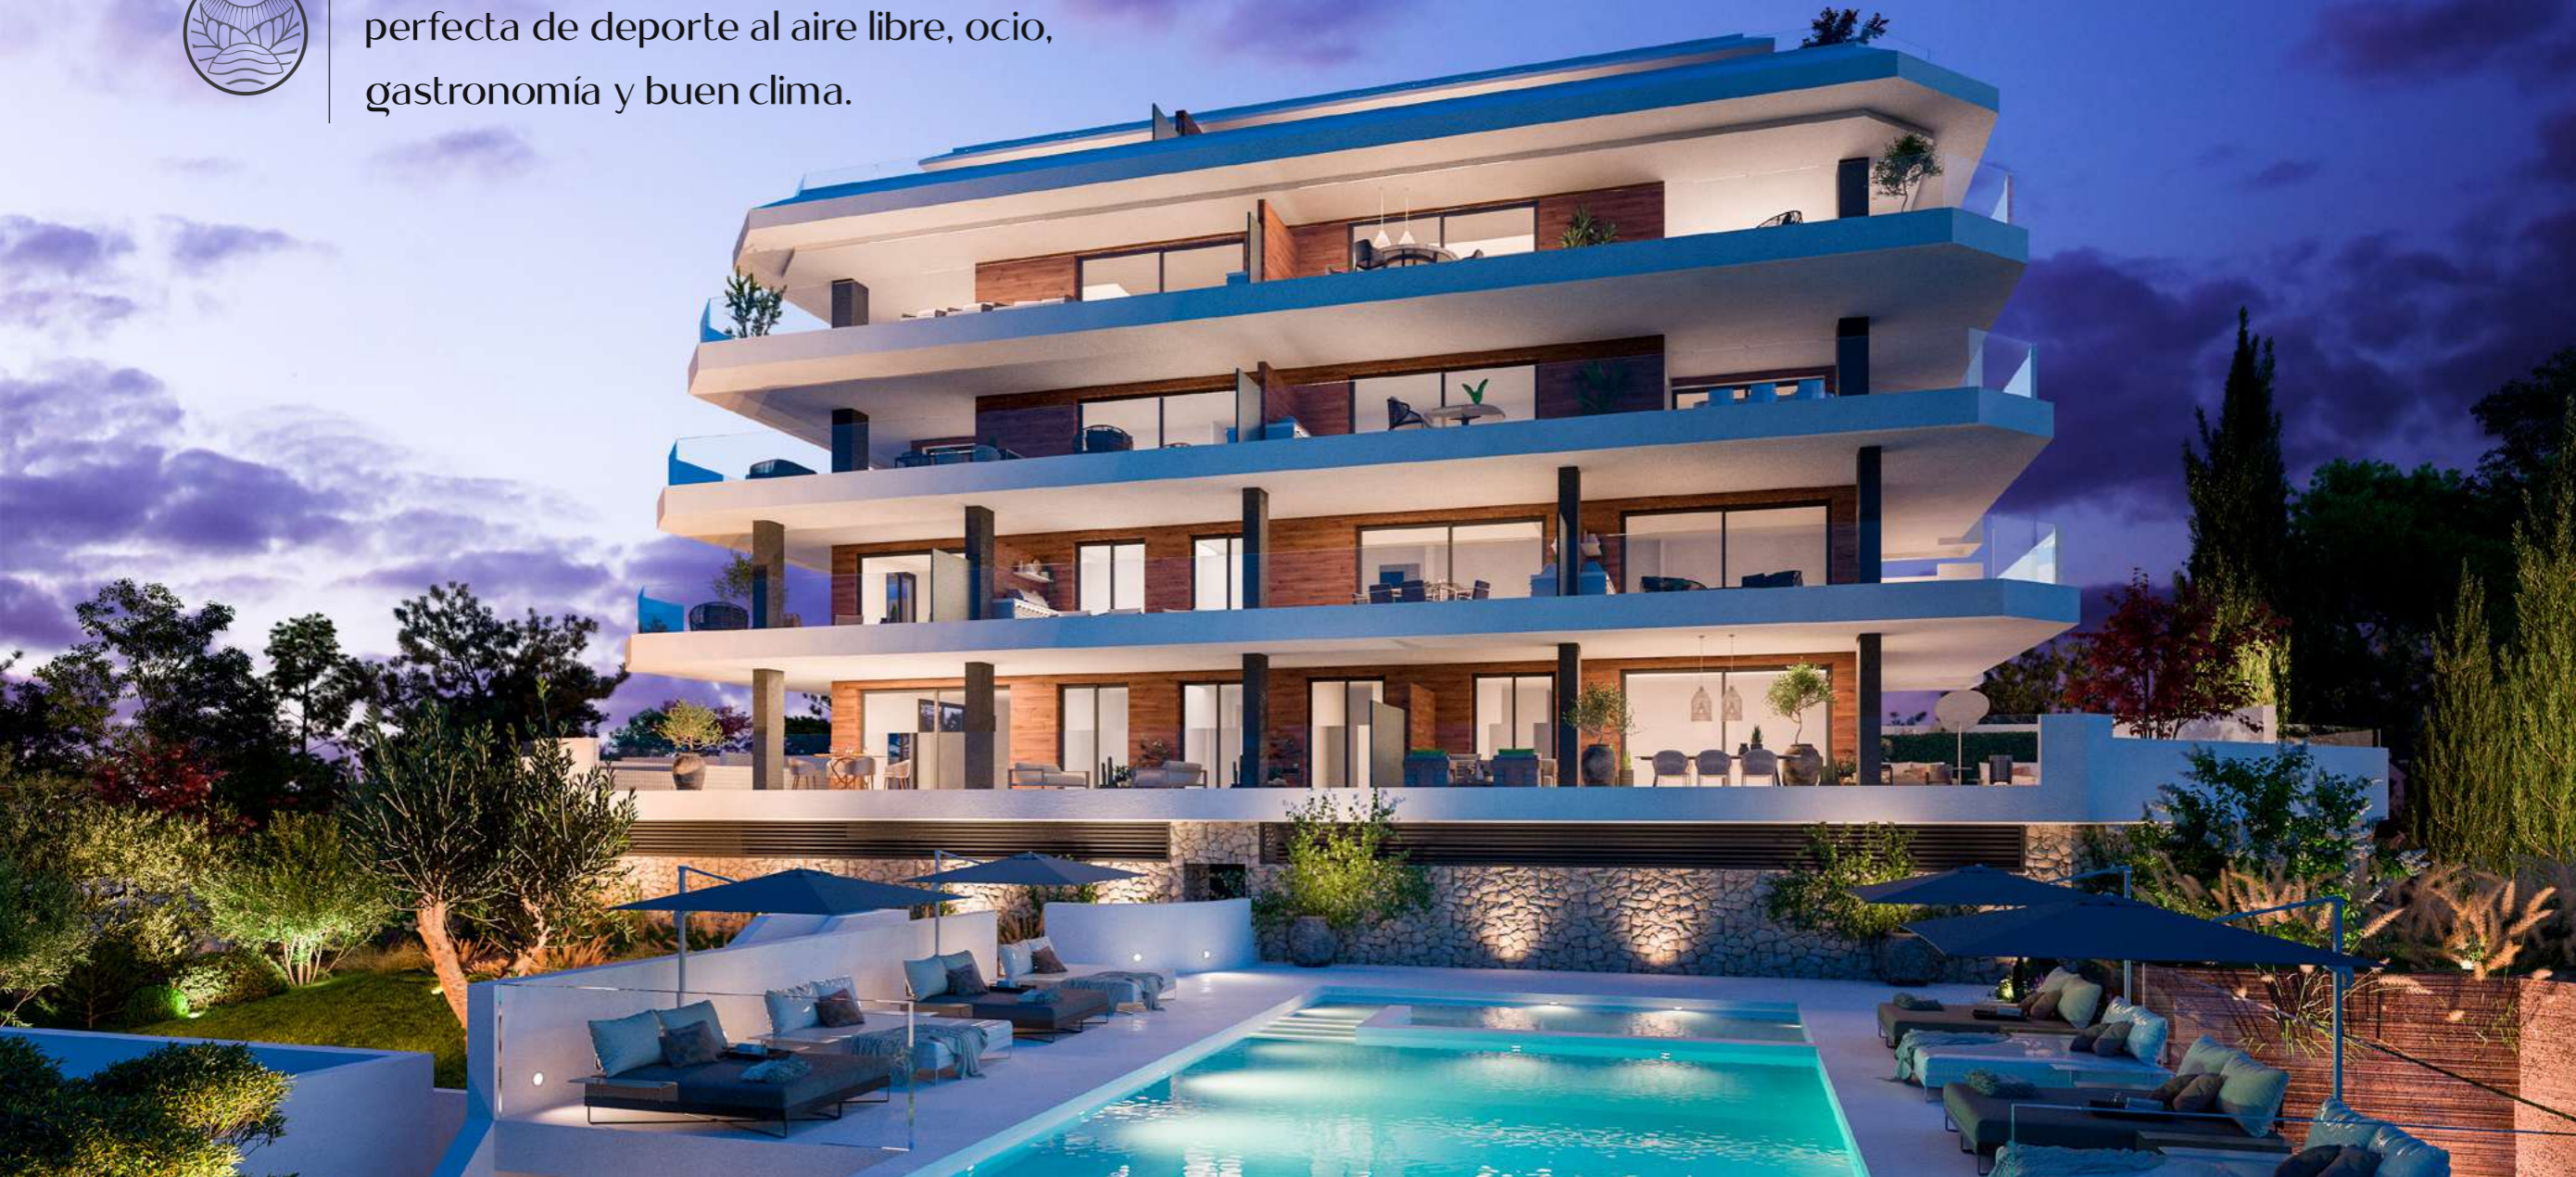

Nuevas experiencias y una combinación perfecta de deporte al aire libre, ocio, gastronomía y buen clima.